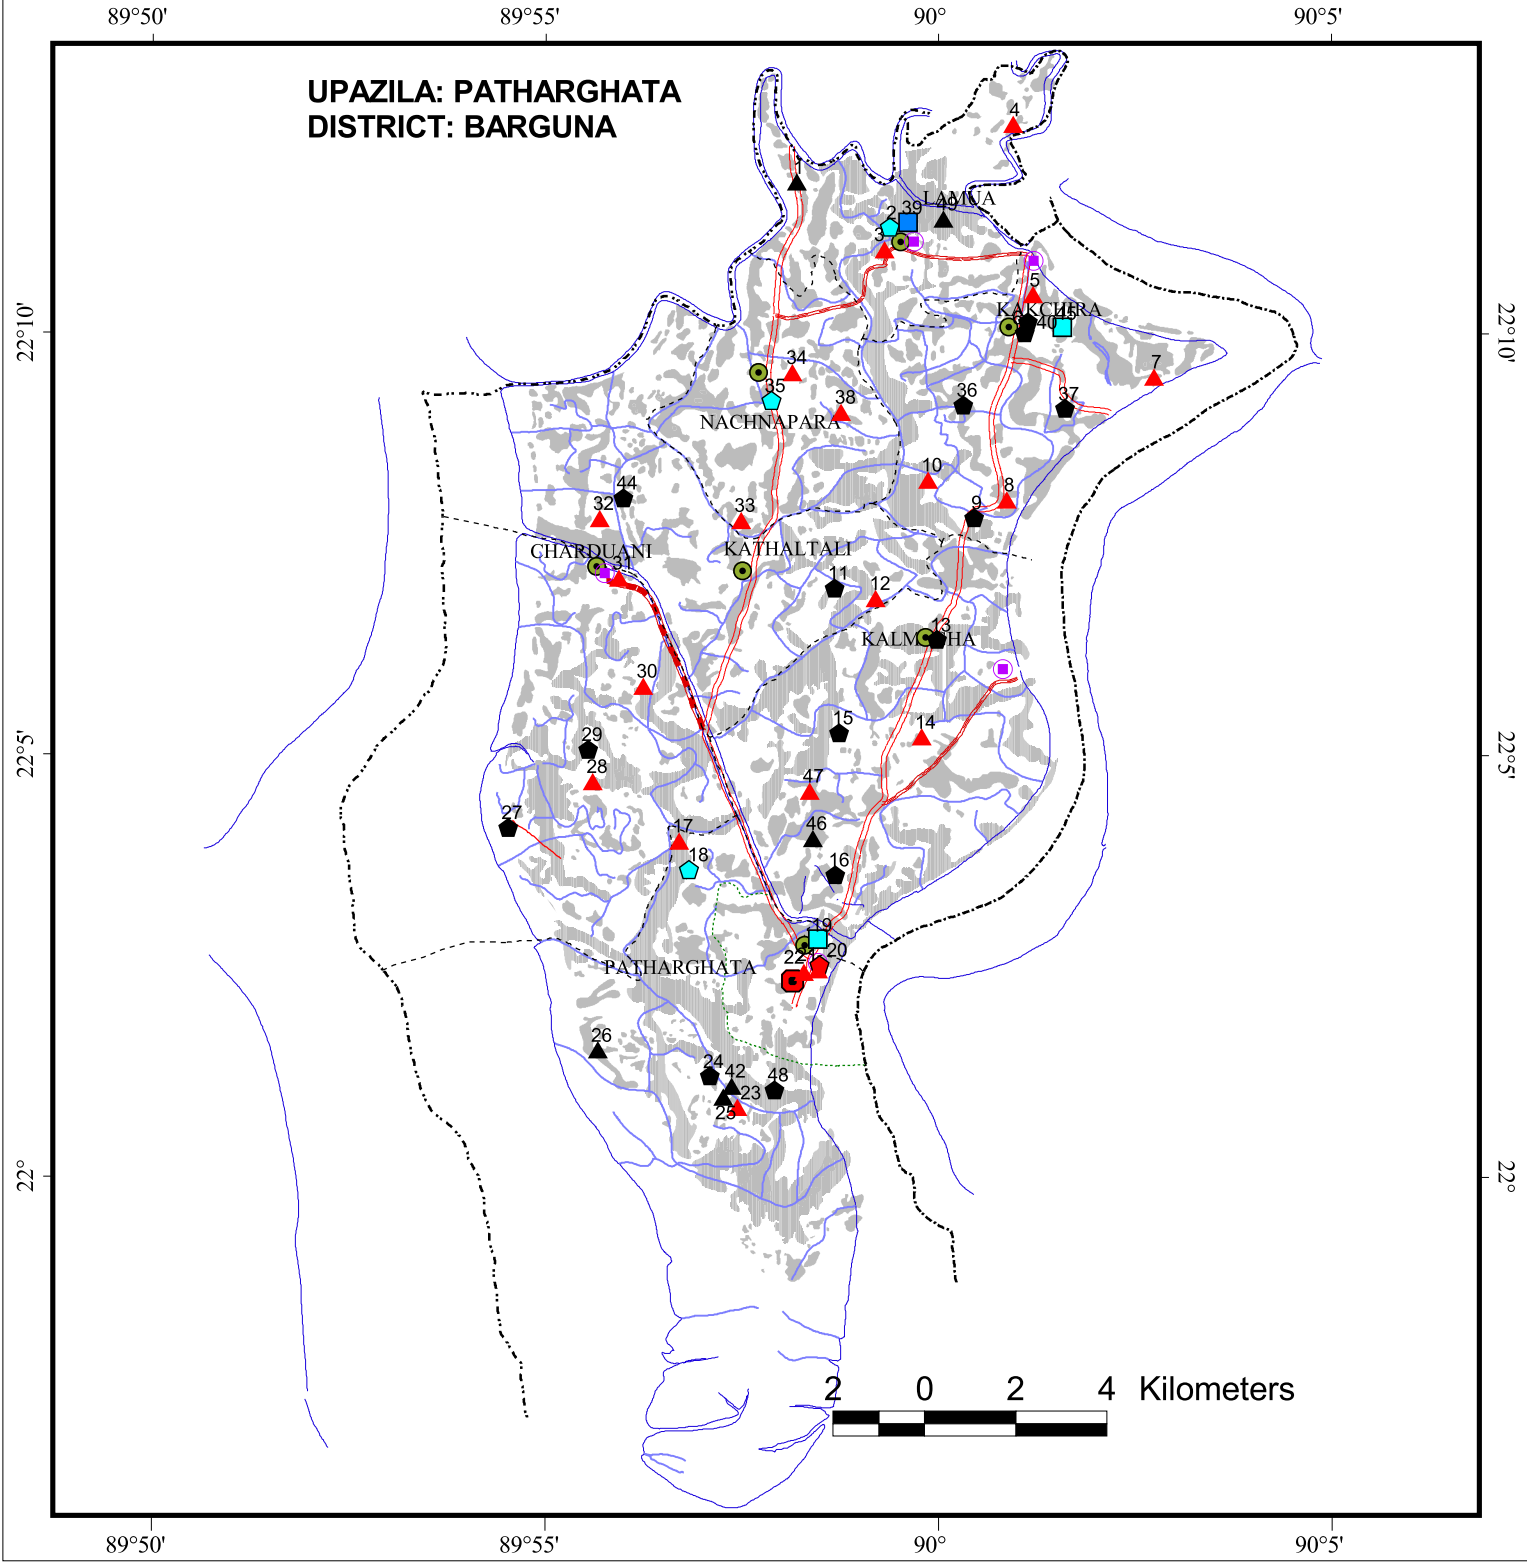

**UPAZILA: PATHARGHATA  
DISTRICT: BARGUNA**

Thana24705_view		District Map	
<b>Institutes</b>	<b>H.Q</b>	<b>Roads</b>	
<ul style="list-style-type: none"> <li>▲ Junior School</li> <li>▲ High School</li> <li>▲ Dakhil Madrasah</li> <li>◆ Alim Madrasah</li> <li>◆ Fazil Madrasah</li> <li>◆ Kamil Madrasah</li> <li>■ School and College</li> <li>■ Intermediate College</li> <li>■ Degree College</li> <li>■ Honours College</li> <li>■ Masters College</li> </ul>	<ul style="list-style-type: none"> <li>● Thana HQ</li> <li>● Union HQ</li> <li>● Growth Centre</li> </ul>	<ul style="list-style-type: none"> <li>▬ National Highways</li> <li>▬ Feeder Road Type-A</li> <li>▬ Feeder Road - B (Pucca)</li> <li>▬ Feeder Road B (Katcha)</li> <li>▬ Rural Road (Pucca)</li> <li>▬ Embankment</li> <li>▬ River</li> <li>▬ Wide River</li> <li>▬ Khal</li> <li>■ Settlement</li> <li>■ Forest</li> </ul>	
<b>Boundary</b> <ul style="list-style-type: none"> <li>▬ International Boundary</li> <li>▬ Divisional Boundary</li> <li>▬ District Boundary</li> <li>▬ Upazila Boundary</li> <li>▬ Union Boundary</li> <li>▬ Municipal Boundary</li> </ul>		<p><b>BANBEIS GIS LAB - 2006</b></p>	