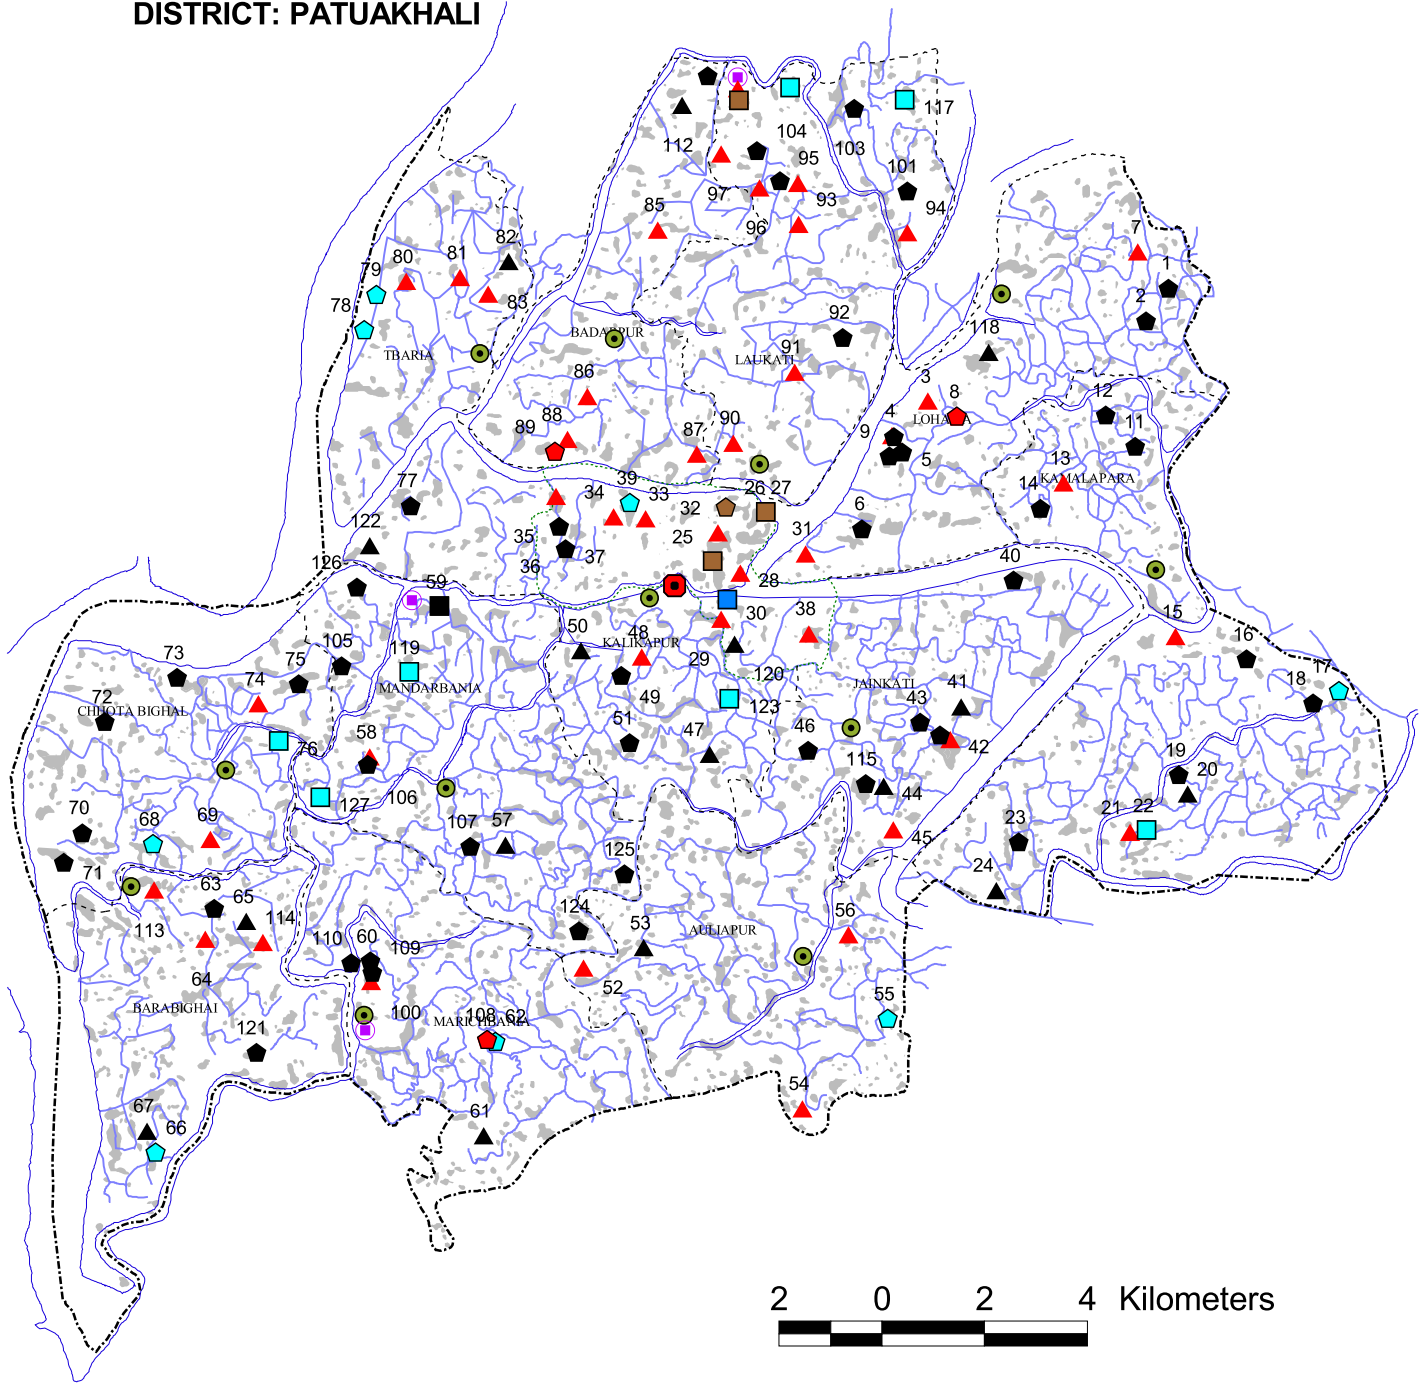

**UPAZILA: PATUAKHALI SADAR  
DISTRICT: PATUAKHALI**

Thana24606_view			District Map
<b>Institutes</b>	<b>H.Q</b>	<b>Roads</b>	
<ul style="list-style-type: none"> <li>▲ Junior School</li> <li>▲ High School</li> <li>▲ Dakhil Madrasah</li> <li>▲ Alim Madrasah</li> <li>▲ Fazil Madrasah</li> <li>▲ Kamil Madrasah</li> <li>▲ School and College</li> <li>▲ Intermediate College</li> <li>▲ Degree College</li> <li>▲ Honours College</li> <li>▲ Masters College</li> </ul>	<ul style="list-style-type: none"> <li>● Thana HQ</li> <li>● Union HQ</li> <li>● Growth Centre</li> </ul>	<ul style="list-style-type: none"> <li>▬ National Highways</li> <li>▬ Feeder Road Type-A</li> <li>▬ Feeder Road - B (Pucca)</li> <li>▬ Feeder Road B (Katcha)</li> <li>▬ Rural Road (Pucca)</li> <li>▬ Embankment</li> <li>▬ River</li> <li>▬ Wide River</li> <li>▬ Khal</li> <li>▬ Settlement</li> <li>▬ Forest</li> </ul>	
<b>Boundary</b> <ul style="list-style-type: none"> <li>▬ International Boundary</li> <li>▬ Divisional Boundary</li> <li>▬ District Boundary</li> <li>▬ Upazila Boundary</li> <li>▬ Union Boundary</li> <li>▬ Municipal Boundary</li> </ul>			<p style="text-align: center;">N</p> <p style="text-align: center;"><b>BANBEIS GIS LAB - 2006</b></p>