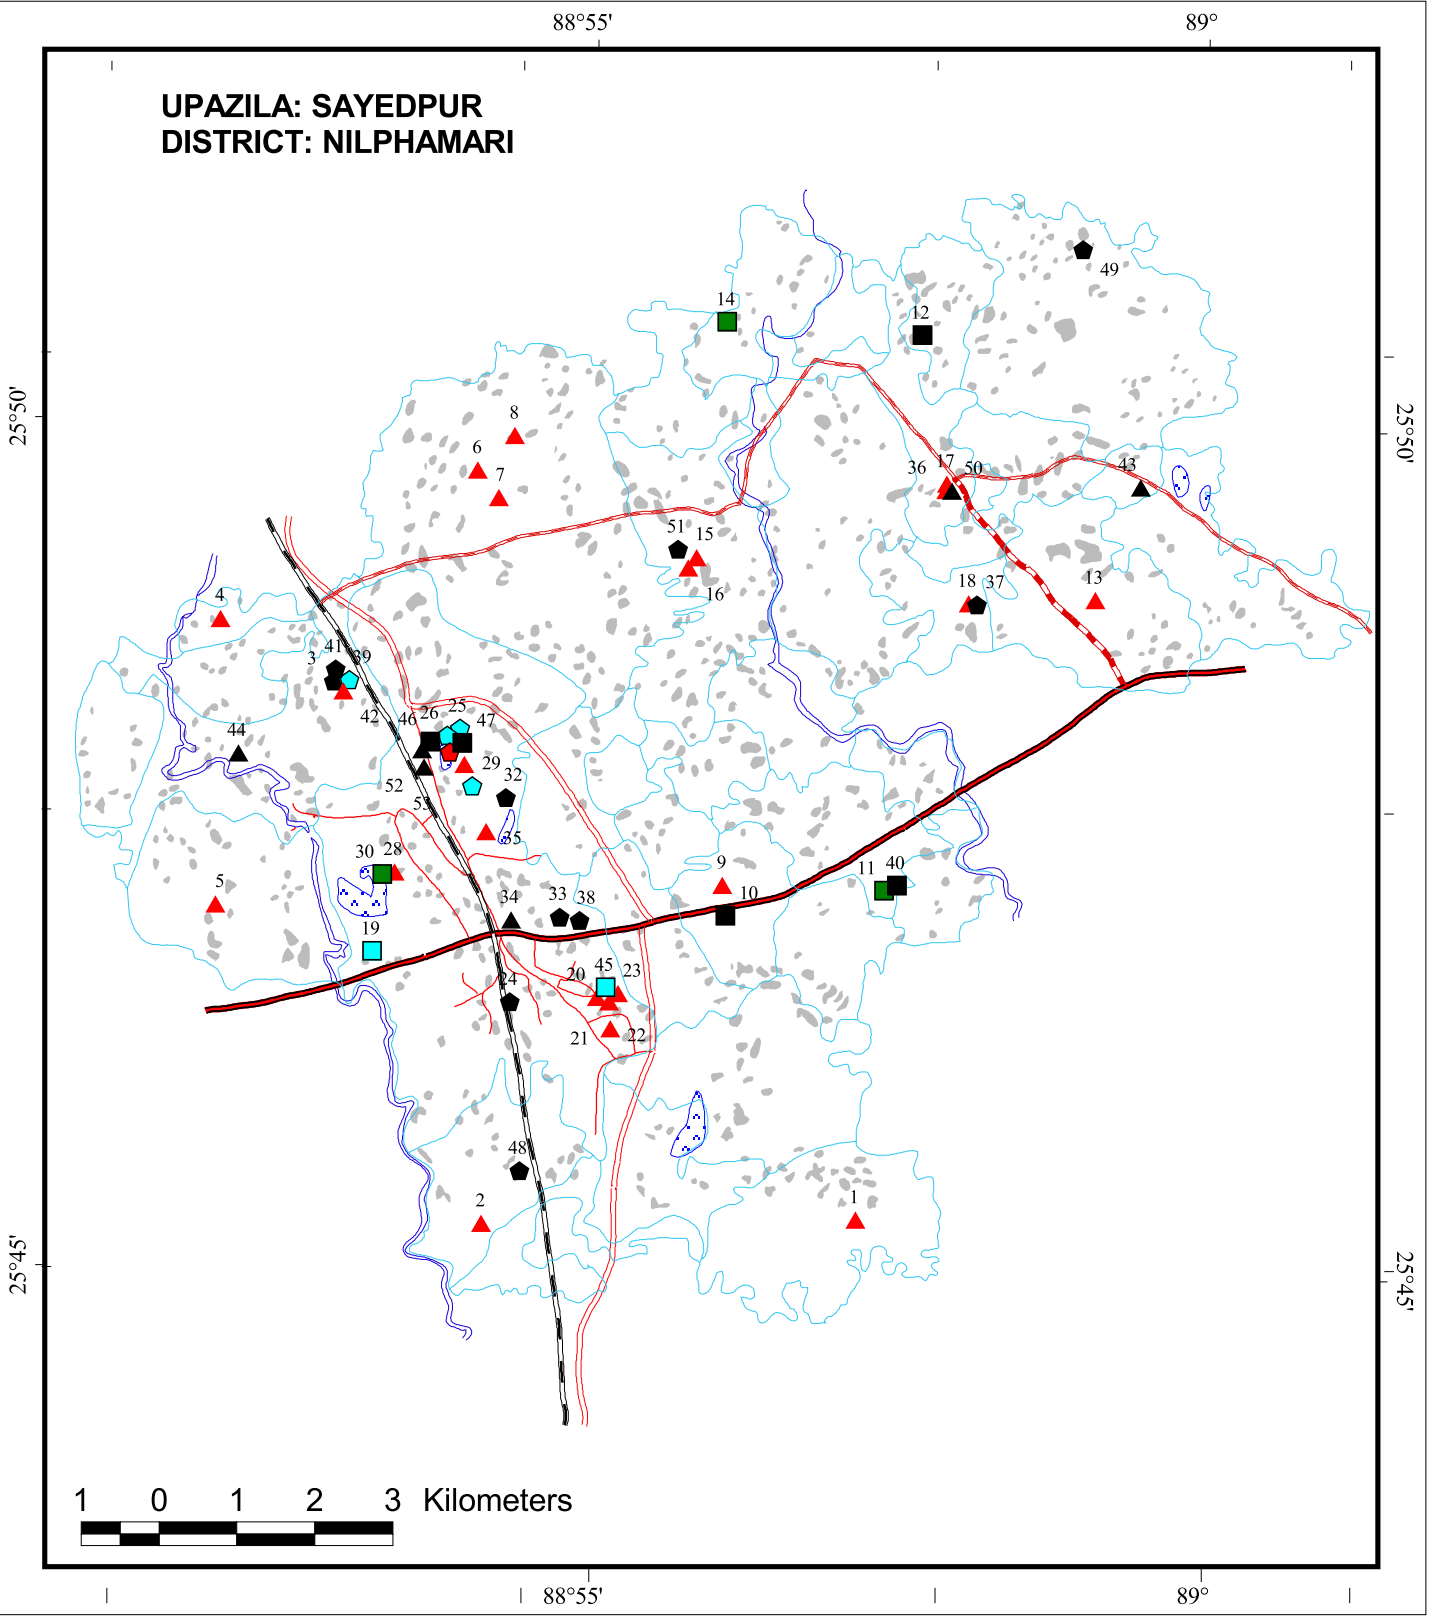

**UPAZILA: SAYEDPUR  
DISTRICT: NILPHAMARI**

<p><b>Institutes</b></p> <ul style="list-style-type: none"> <li>▲ Junior School</li> <li>▲ High School</li> <li>◆ Dakhil Madrasah</li> <li>◆ Alim Madrasah</li> <li>◆ Fazil Madrasah</li> <li>◆ Kamil Madrasah</li> <li>◆ School and College</li> <li>◆ Intermediate College</li> <li>◆ Degree College</li> <li>◆ Honours College</li> <li>◆ Masters College</li> </ul>		<p><b>H.Q</b></p> <ul style="list-style-type: none"> <li>● Thana HQ</li> <li>● Union HQ</li> <li>● Growth Centre</li> </ul>		<p><b>Roads</b></p> <ul style="list-style-type: none"> <li>▬ National Highways</li> <li>▬ Feeder Road Type-A</li> <li>▬ Feeder Road - B (Pucca)</li> <li>▬ Feeder Road B (Katcha)</li> <li>▬ Rural Road (Pucca)</li> <li>▬ Embankment</li> </ul>		<p><b>BANBEIS GIS LAB - 2006</b></p>	<p><b>District Map</b></p>
<p><b>Boundary</b></p> <ul style="list-style-type: none"> <li>▬ International Boundary</li> <li>▬ Divisional Boundary</li> <li>▬ District Boundary</li> <li>▬ Upazila Boundary</li> <li>▬ Union Boundary</li> <li>▬ Municipal Boundary</li> </ul>		<p><b>River</b></p> <ul style="list-style-type: none"> <li>▬ Wide River</li> <li>▬ Khal</li> <li>▬ Settlement</li> <li>▬ Forest</li> </ul>					